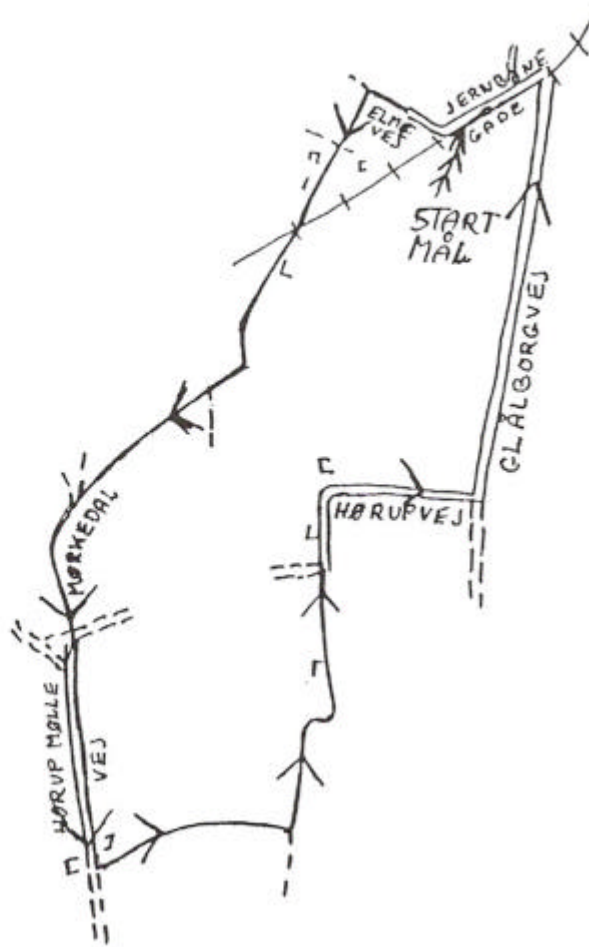

## Travetur ved Møldrup ca. 8 km.

Start fra Jernbanegade.

Gå ud ad Elmevej, kryds banen og gå ned gennem Mørkedal. Ved asfaltvejen fortsættes lige ud mod Hørup. Ved nr. 9 drejes til venstre ad grusvej. Fortsæt ad vejen, til der kommer en tværgående vej ca. 1 km fremme, drej til venstre, følg vejen til den støder på asfaltvejen, som man går lige ud ad. Hvor den ender, drej da til venstre og fortsæt til Møldrup.